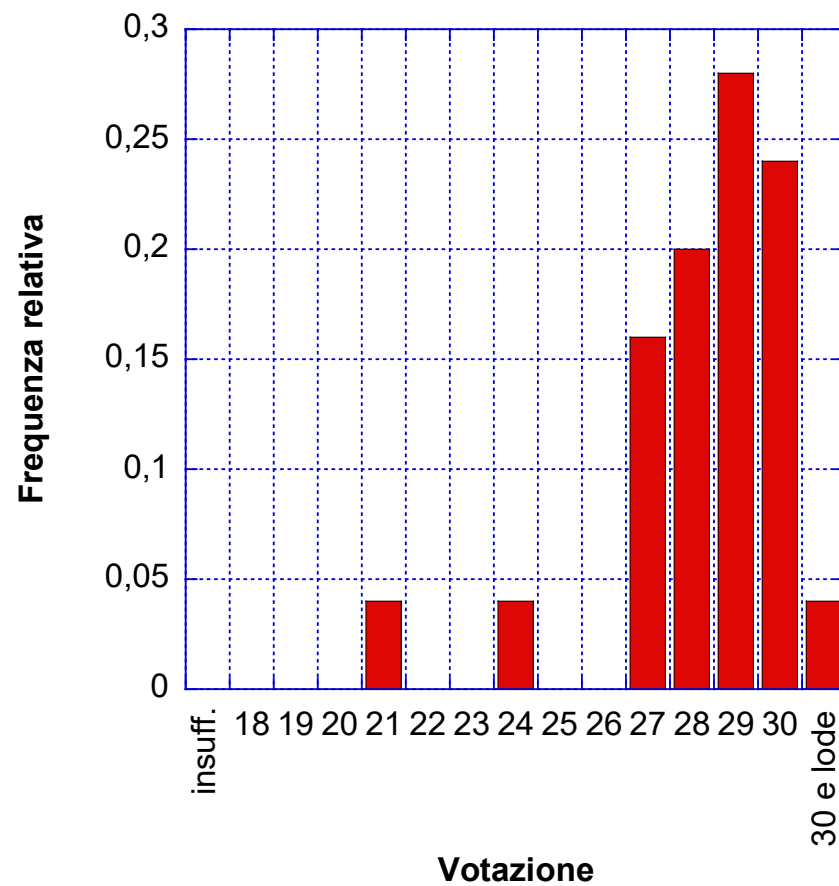

Cumulativo A.A. 2016 – 2017

Numero totale esami nell'anno accademico: 35

Cumulativo A.A. 2017 – 2018

Numero totale esami nell'anno accademico: 19

Cumulativo A.A. 2018 – 2019

Numero totale esami nell'anno accademico: 39

Cumulativo A.A. 2019 – 2020

Numero totale esami nell'anno accademico: 22

Cumulativo A.A. 2020 – 2021

Numero totale esami nell'anno accademico: 24

Cumulativo A.A. 2021 – 2022

Numero totale esami nell'anno accademico: 25