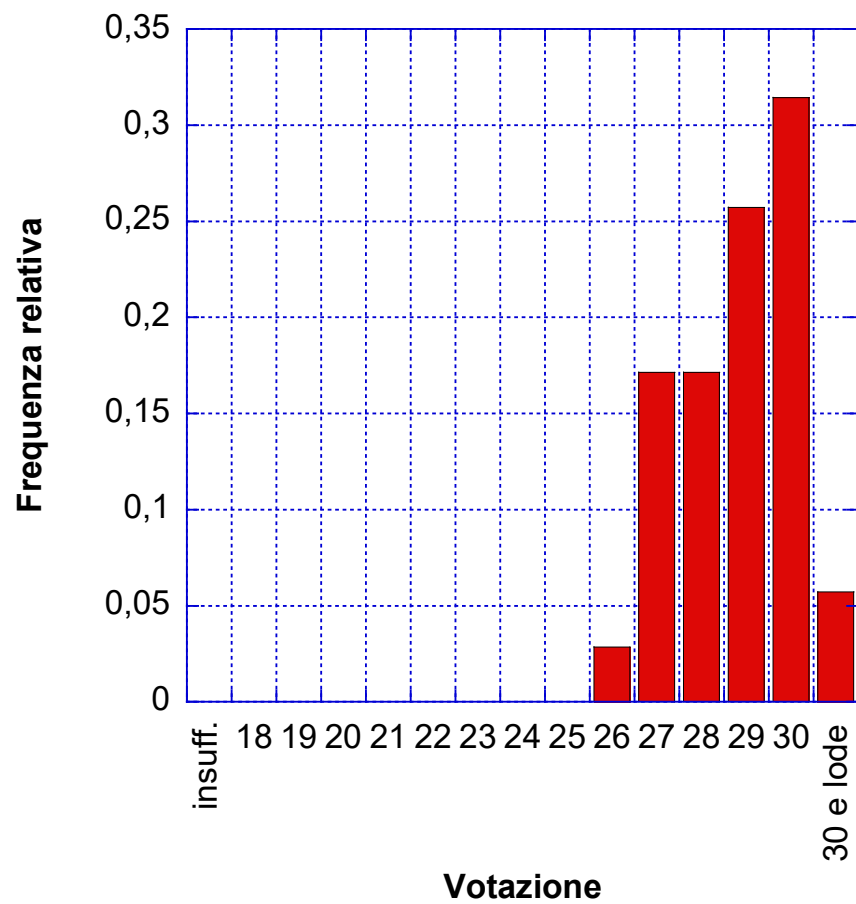

Statistiche dei voti di esame – Esame di Misure Elettriche per la Biomedica

Cumulativo A.A. 2014 – 2015

Numero totale esami nell'anno accademico: 20

Cumulativo A.A. 2015 – 2016

Numero totale esami nell'anno accademico: 24

Cumulativo A.A. 2016 – 2017

Numero totale esami nell'anno accademico: 35

Cumulativo A.A. 2017 – 2018

Numero totale esami nell'anno accademico: 19

Cumulativo A.A. 2018 – 2019

Numero totale esami nell'anno accademico: 39

Cumulativo A.A. 2019 – 2020

Numero totale esami nell'anno accademico: 22

Cumulativo A.A. 2020 – 2021

Numero totale esami nell'anno accademico: 24

Cumulativo A.A. 2021 – 2022

Numero totale esami nell'anno accademico: 25