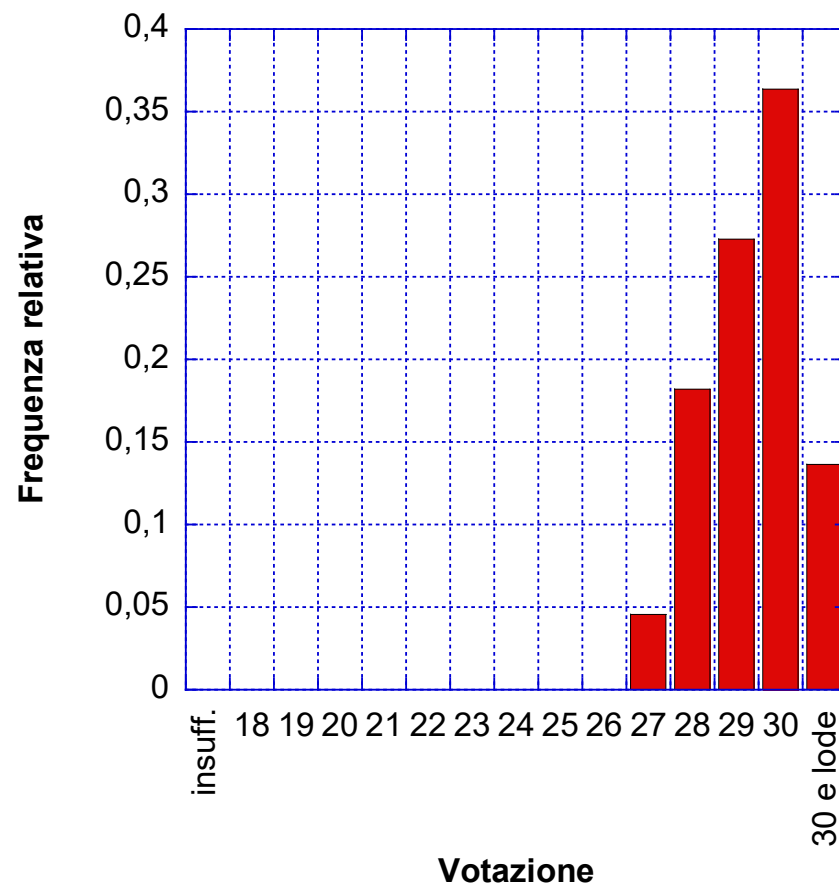

Statistiche dei voti di esame – Esame di Misure Elettriche per la Biomedica

Cumulativo A.A. 2014 – 2015

Numero totale esami nell'anno accademico: 20

Cumulativo A.A. 2015 – 2016

Numero totale esami nell'anno accademico: 24

Cumulativo A.A. 2016 – 2017

Numero totale esami nell'anno accademico: 35

Cumulativo A.A. 2017 – 2018

Numero totale esami nell'anno accademico: 19

Cumulativo A.A. 2018 – 2019

Numero totale esami nell'anno accademico: 39

Cumulativo A.A. 2019 – 2020

Numero totale esami nell'anno accademico: 22

Cumulativo A.A. 2020 – 2021

Numero totale esami nell'anno accademico: 24

Cumulativo A.A. 2021 – 2022

Numero totale esami nell'anno accademico: 25