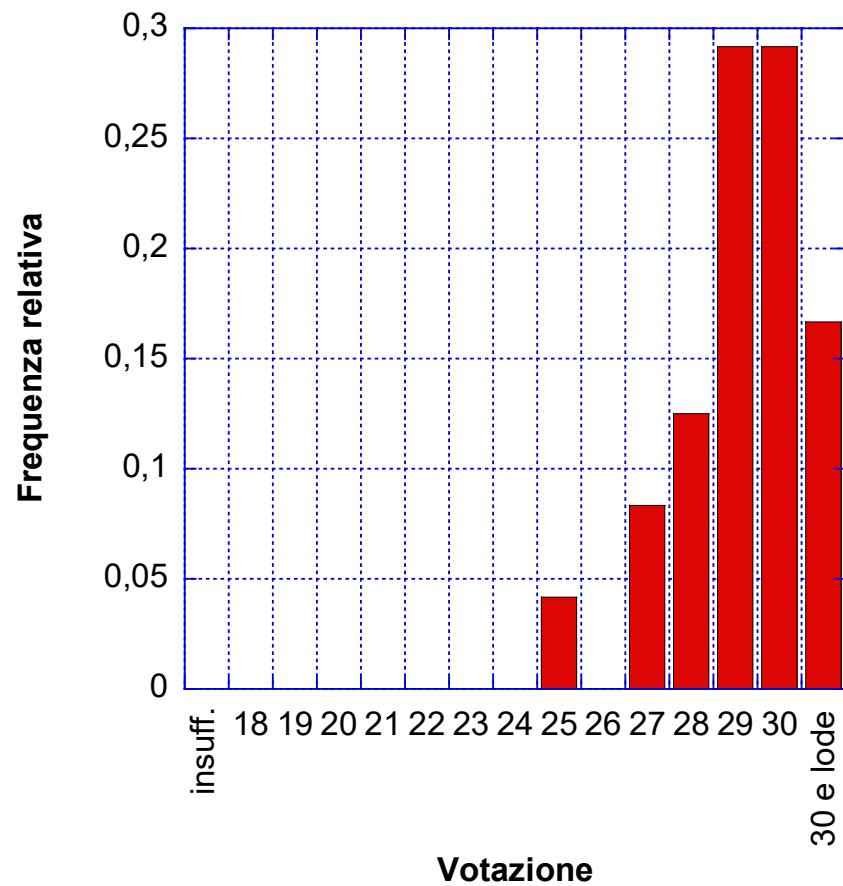

Statistiche dei voti di esame – Esame di Misure Elettriche per la Biomedica

Cumulativo A.A. 2014 – 2015

Numero totale esami nell'anno accademico: 20

Cumulativo A.A. 2015 – 2016

Numero totale esami nell'anno accademico: 24

Cumulativo A.A. 2016 – 2017

Numero totale esami nell'anno accademico: 35

Cumulativo A.A. 2017 – 2018

Numero totale esami nell'anno accademico: 19

Cumulativo A.A. 2018 – 2019

Numero totale esami nell'anno accademico: 39

Cumulativo A.A. 2019 – 2020

Numero totale esami nell'anno accademico: 22

Cumulativo A.A. 2020 – 2021

Numero totale esami nell'anno accademico: 24

Cumulativo A.A. 2021 – 2022

Numero totale esami nell'anno accademico: 25