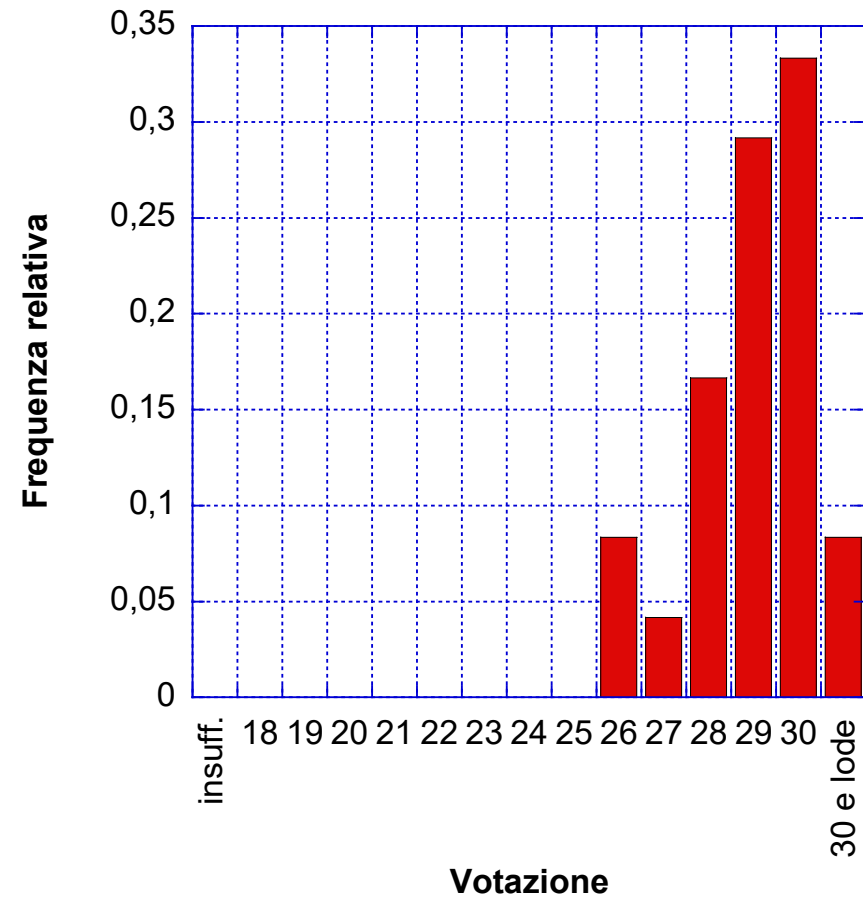

Statistiche dei voti di esame – Esame di Misure Elettriche per la Biomedica

Cumulativo A.A. 2014 – 2015

Numero totale esami nell'anno accademico: 20

Cumulativo A.A. 2015 – 2016

Numero totale esami nell'anno accademico: 24

Cumulativo A.A. 2016 – 2017

Numero totale esami nell'anno accademico: 35

Cumulativo A.A. 2017 – 2018

Numero totale esami nell'anno accademico: 19

Cumulativo A.A. 2018 – 2019

Numero totale esami nell'anno accademico: 39