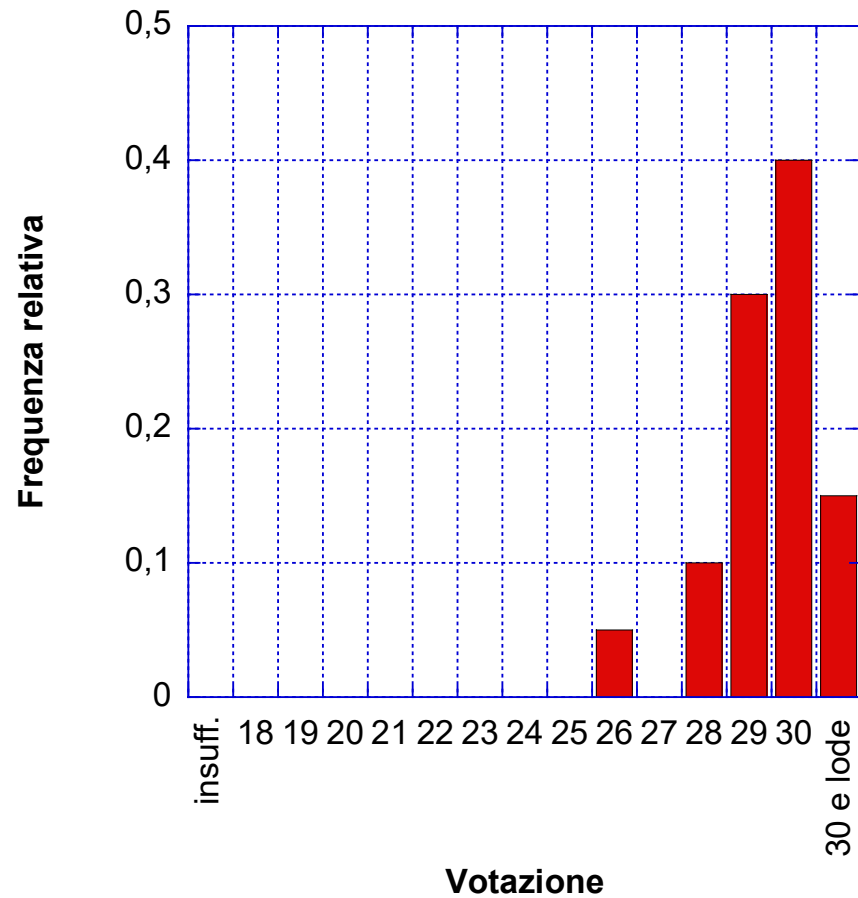

Statistiche dei voti di esame – Esame di Misure Elettriche per la Biomedica

Cumulativo A.A. 2014 – 2015

Numero totale esami nell'anno accademico: 20

Cumulativo A.A. 2015 – 2016

Numero totale esami nell'anno accademico: 24

Cumulativo A.A. 2016 – 2017

Numero totale esami nell'anno accademico: 35

Cumulativo A.A. 2017 – 2018

Numero totale esami nell'anno accademico: 19

Cumulativo A.A. 2018 – 2019

Numero totale esami nell'anno accademico: 39

Cumulativo A.A. 2019 – 2020

Numero totale esami nell'anno accademico: 22

Cumulativo A.A. 2020 – 2021

Numero totale esami nell'anno accademico: 24

Cumulativo A.A. 2021 – 2022

Numero totale esami nell'anno accademico: 25