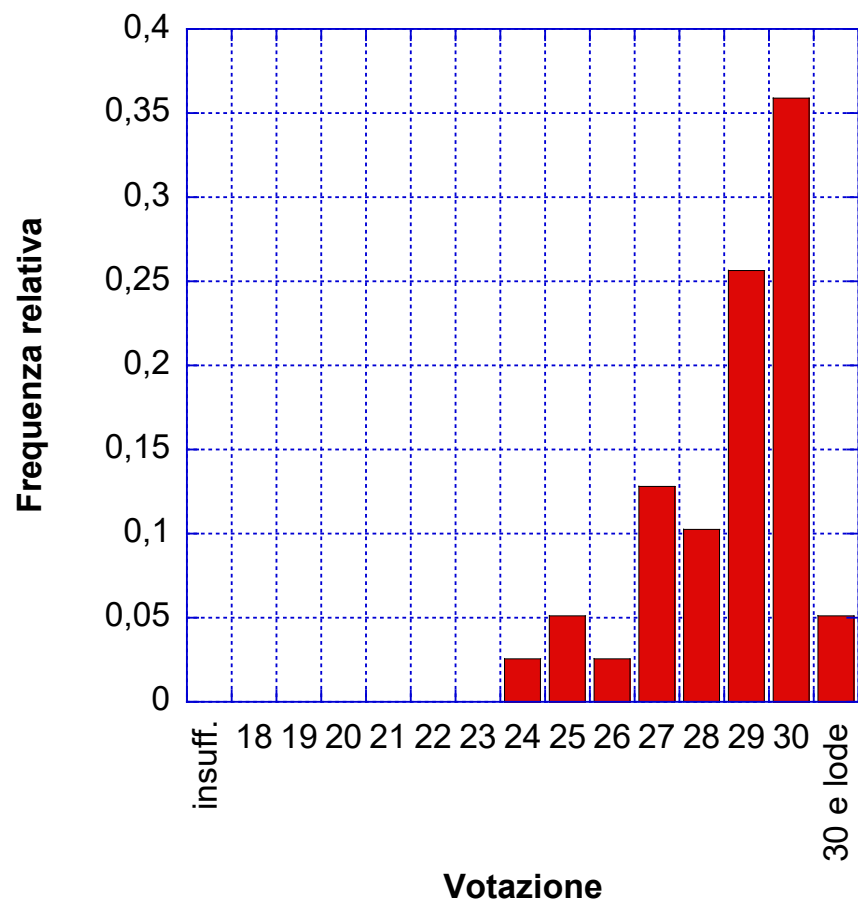

Statistiche dei voti di esame – Esame di Misure Elettriche per la Biomedica

Cumulativo A.A. 2014 – 2015

Numero totale esami nell'anno accademico: 20

Cumulativo A.A. 2015 – 2016

Numero totale esami nell'anno accademico: 24

Cumulativo A.A. 2016 – 2017

Numero totale esami nell'anno accademico: 35

Cumulativo A.A. 2017 – 2018

Numero totale esami nell'anno accademico: 19

Cumulativo A.A. 2018 – 2019

Numero totale esami nell'anno accademico: 39

Cumulativo A.A. 2019 – 2020

Numero totale esami nell'anno accademico: 22

Cumulativo A.A. 2020 – 2021

Numero totale esami nell'anno accademico: 24

Cumulativo A.A. 2021 – 2022

Numero totale esami nell'anno accademico: 25