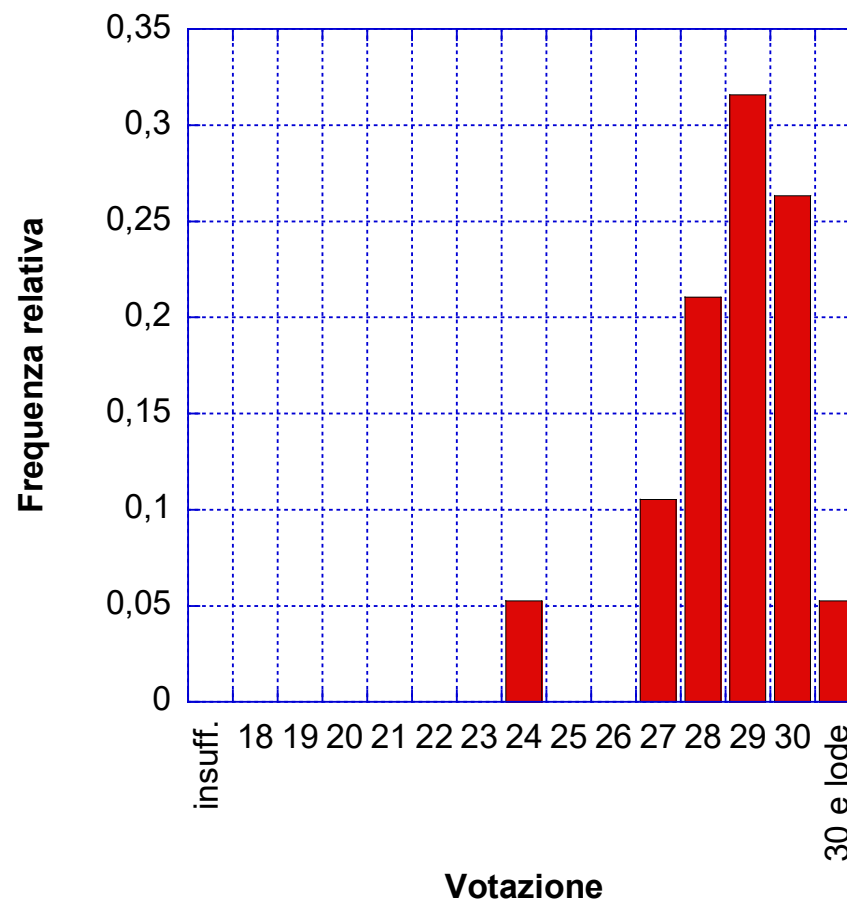

Statistiche dei voti di esame – Esame di Misure Elettriche per la Biomedica

Cumulativo A.A. 2014 – 2015

Numero totale esami nell'anno accademico: 20

Cumulativo A.A. 2015 – 2016

Numero totale esami nell'anno accademico: 24

Cumulativo A.A. 2016 – 2017

Numero totale esami nell'anno accademico: 35

Cumulativo A.A. 2017 – 2018

Numero totale esami nell'anno accademico: 19

Cumulativo A.A. 2018 – 2019

Numero totale esami nell'anno accademico: 39

Cumulativo A.A. 2019 – 2020

Numero totale esami nell'anno accademico: 22

Cumulativo A.A. 2020 – 2021

Numero totale esami nell'anno accademico: 24

Cumulativo A.A. 2021 – 2022

Numero totale esami nell'anno accademico: 25